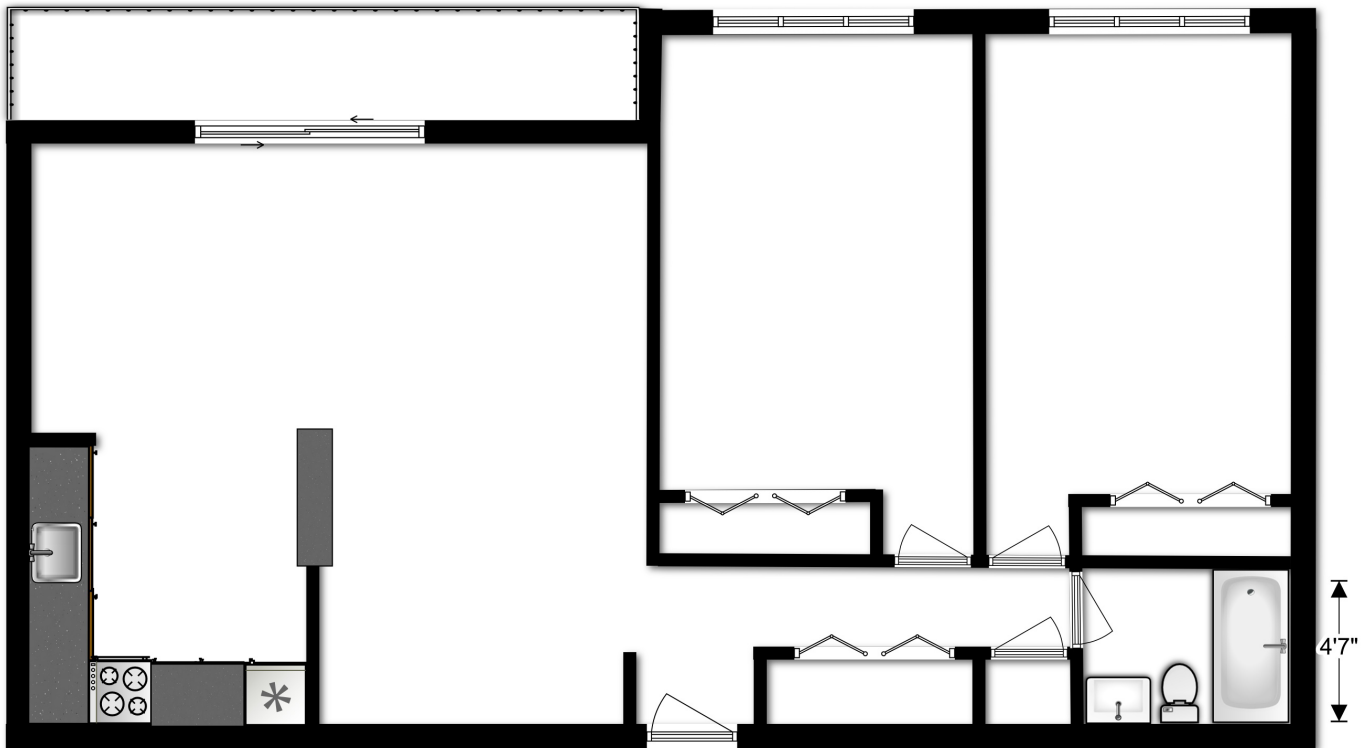

HERITAGE PARK APARTMENTS

DOS DORMITORIO (CTR-FOYER)

893 sq. ft.

Tipo de Vivienda Dos Dormitorio (CTR-Foyer)

**Para obtener más información
y precios, visítenos en línea en
heritage-park-apt.com o llame**

301-679-7505

LOS ANIMALES DE SERVICIO Y DE OTRA
FORMA DE ASISTENCIA SON BIENVENIDOS.

Todas las medidas y los valores en pies cuadrados son aproximados.
El tamaño de las habitaciones puede variar.

Llámenos: 301-679-7505 | **Correo Electrónico:** info@heritage-park-apt.com