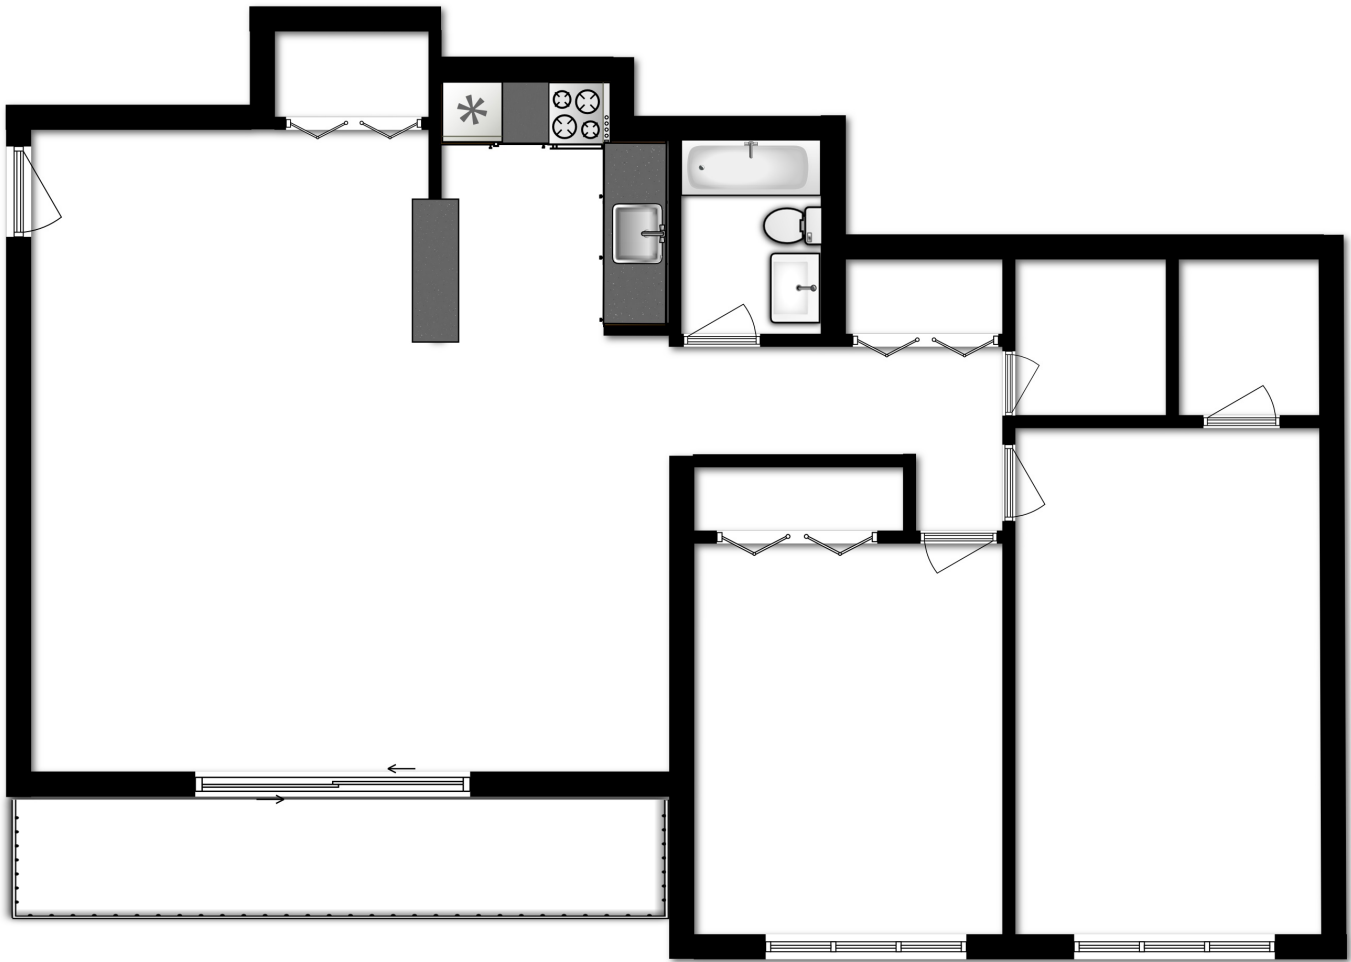

HERITAGE PARK APARTMENTS

DOS DORMITORIO (CRNR)

856 sq. ft.

Tipo de Vivienda Dos Dormitorio (CRNR)

**Para obtener más información
y precios, visítenos en línea en
heritage-park-apts.com o llame**

301-679-7505

LOS ANIMALES DE SERVICIO Y DE OTRA
FORMA DE ASISTENCIA SON BIENVENIDOS.

Todas las medidas y los valores en pies cuadrados son aproximados.
El tamaño de las habitaciones puede variar.

Llámenos: 301-679-7505 | **Correo Electrónico:** info@heritage-park-apts.com